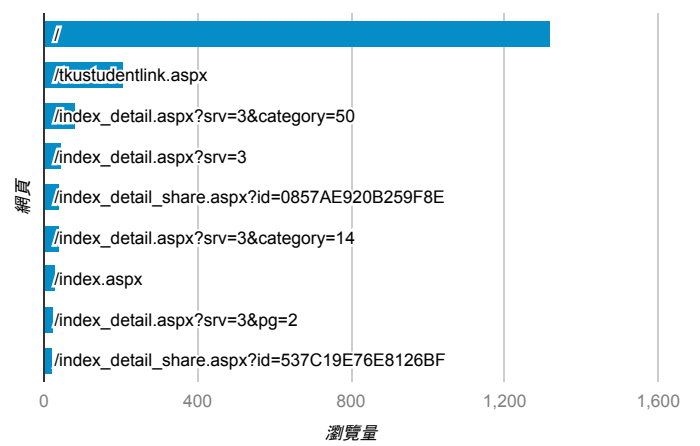

報表03_內容

2018年1月15日 - 2018年1月21日

所有使用者
100.00% 個工作階段

網頁載入平均需時 (秒)

● 平均網頁載入時間 (秒)

網頁載入平均需時 (秒)和瀏覽量 (依 網頁 分組)

網頁	平均網頁載入時間 (秒)	瀏覽量
/index_detail_share.aspx?id=0857AE920B259F8E	6.06	40
/index_detail.aspx?srv=3&category=27	3.88	4
/	2.03	1,318
/tkustudentlink.aspx	1.86	208
/index_detail.cshhtml?srv=3&category=12	1.41	2
/activity_105-2_game1.aspx	0.00	2
/analytics_Summary.aspx	0.00	1
/analytics_Summary.aspx?t=1	0.00	2
/analytics_Summary.aspx?t=2	0.00	1
/index_detail_share.aspx?id=004962B7C9637B30	0.00	2

網頁載入平均需時 (秒) (依瀏覽器分組)

瀏覽器	平均網頁載入時間 (秒)
Safari	2.99
Chrome	2.49
Android Webview	2.22
Firefox	0.85

瀏覽量 (依網頁分組)

造訪和新造訪率 (依 關鍵字 分組)

關鍵字	工作階段	% 新工作階段
(not provided)	503	66.40%
(not set)	1	100.00%
獎學金獲獎心得	1	100.00%